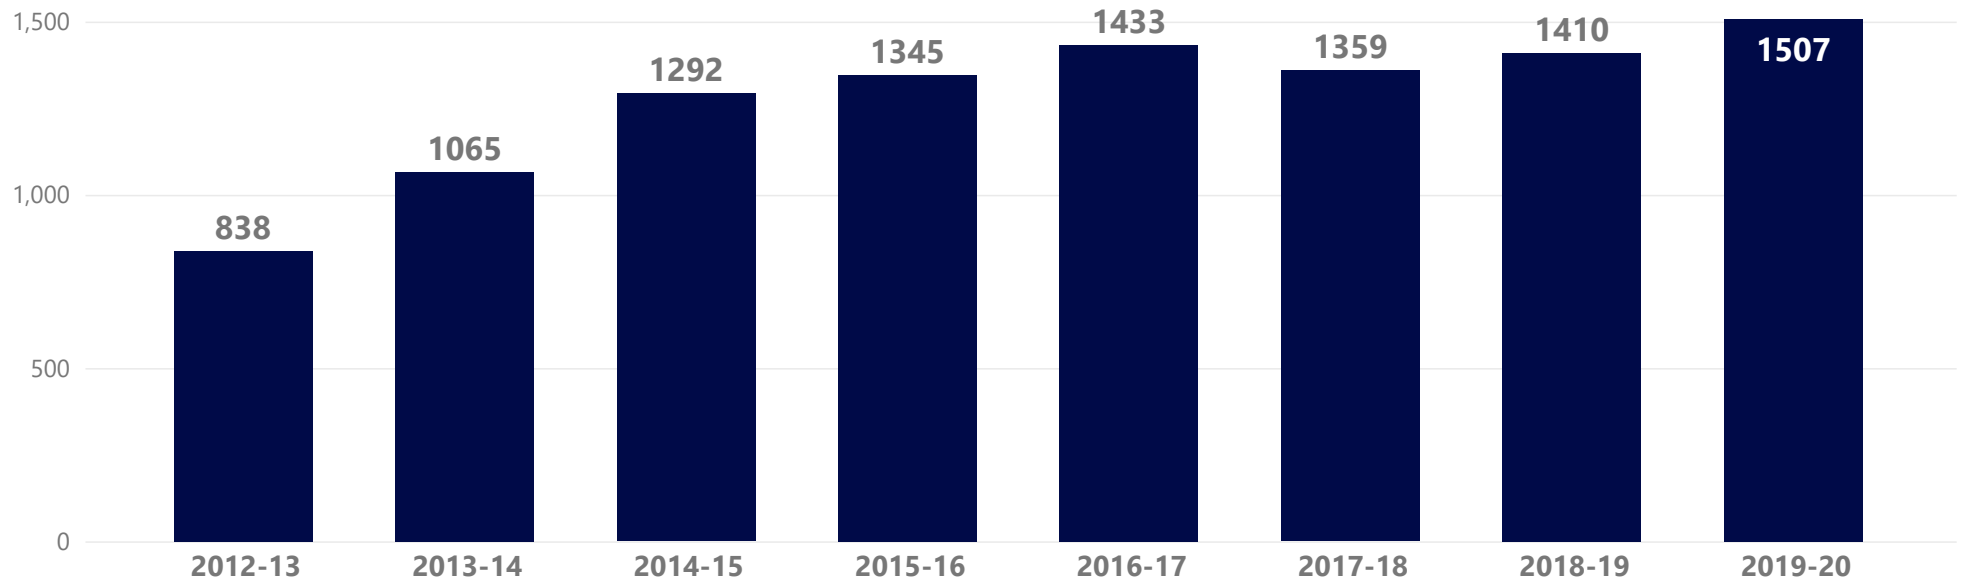

Charts | **Tables**

Demographics

Santiago Canyon College

University Segment	2012-13	2013-14	2014-15	2015-16	2016-17	2017-18	2018-19	2019-20	Total
CSU	432	593	716	813	894	780	746	820	5794
Out-of-State/Private	296	348	435	384	388	410	480	490	3231
UC	110	124	141	148	151	169	184	197	1224
Total	838	1065	1292	1345	1433	1359	1410	1507	10249